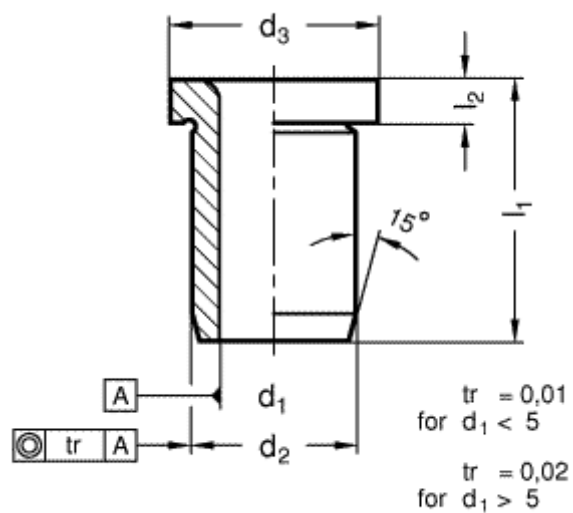

Article number: 201134070

Description: E+G Guide bush DIN 172-B12,1-28-A  
(M14) with collar

## Measures

d1 = 12,5

d2 = 22

d3 = 26

l1 = 28

l2 = 4